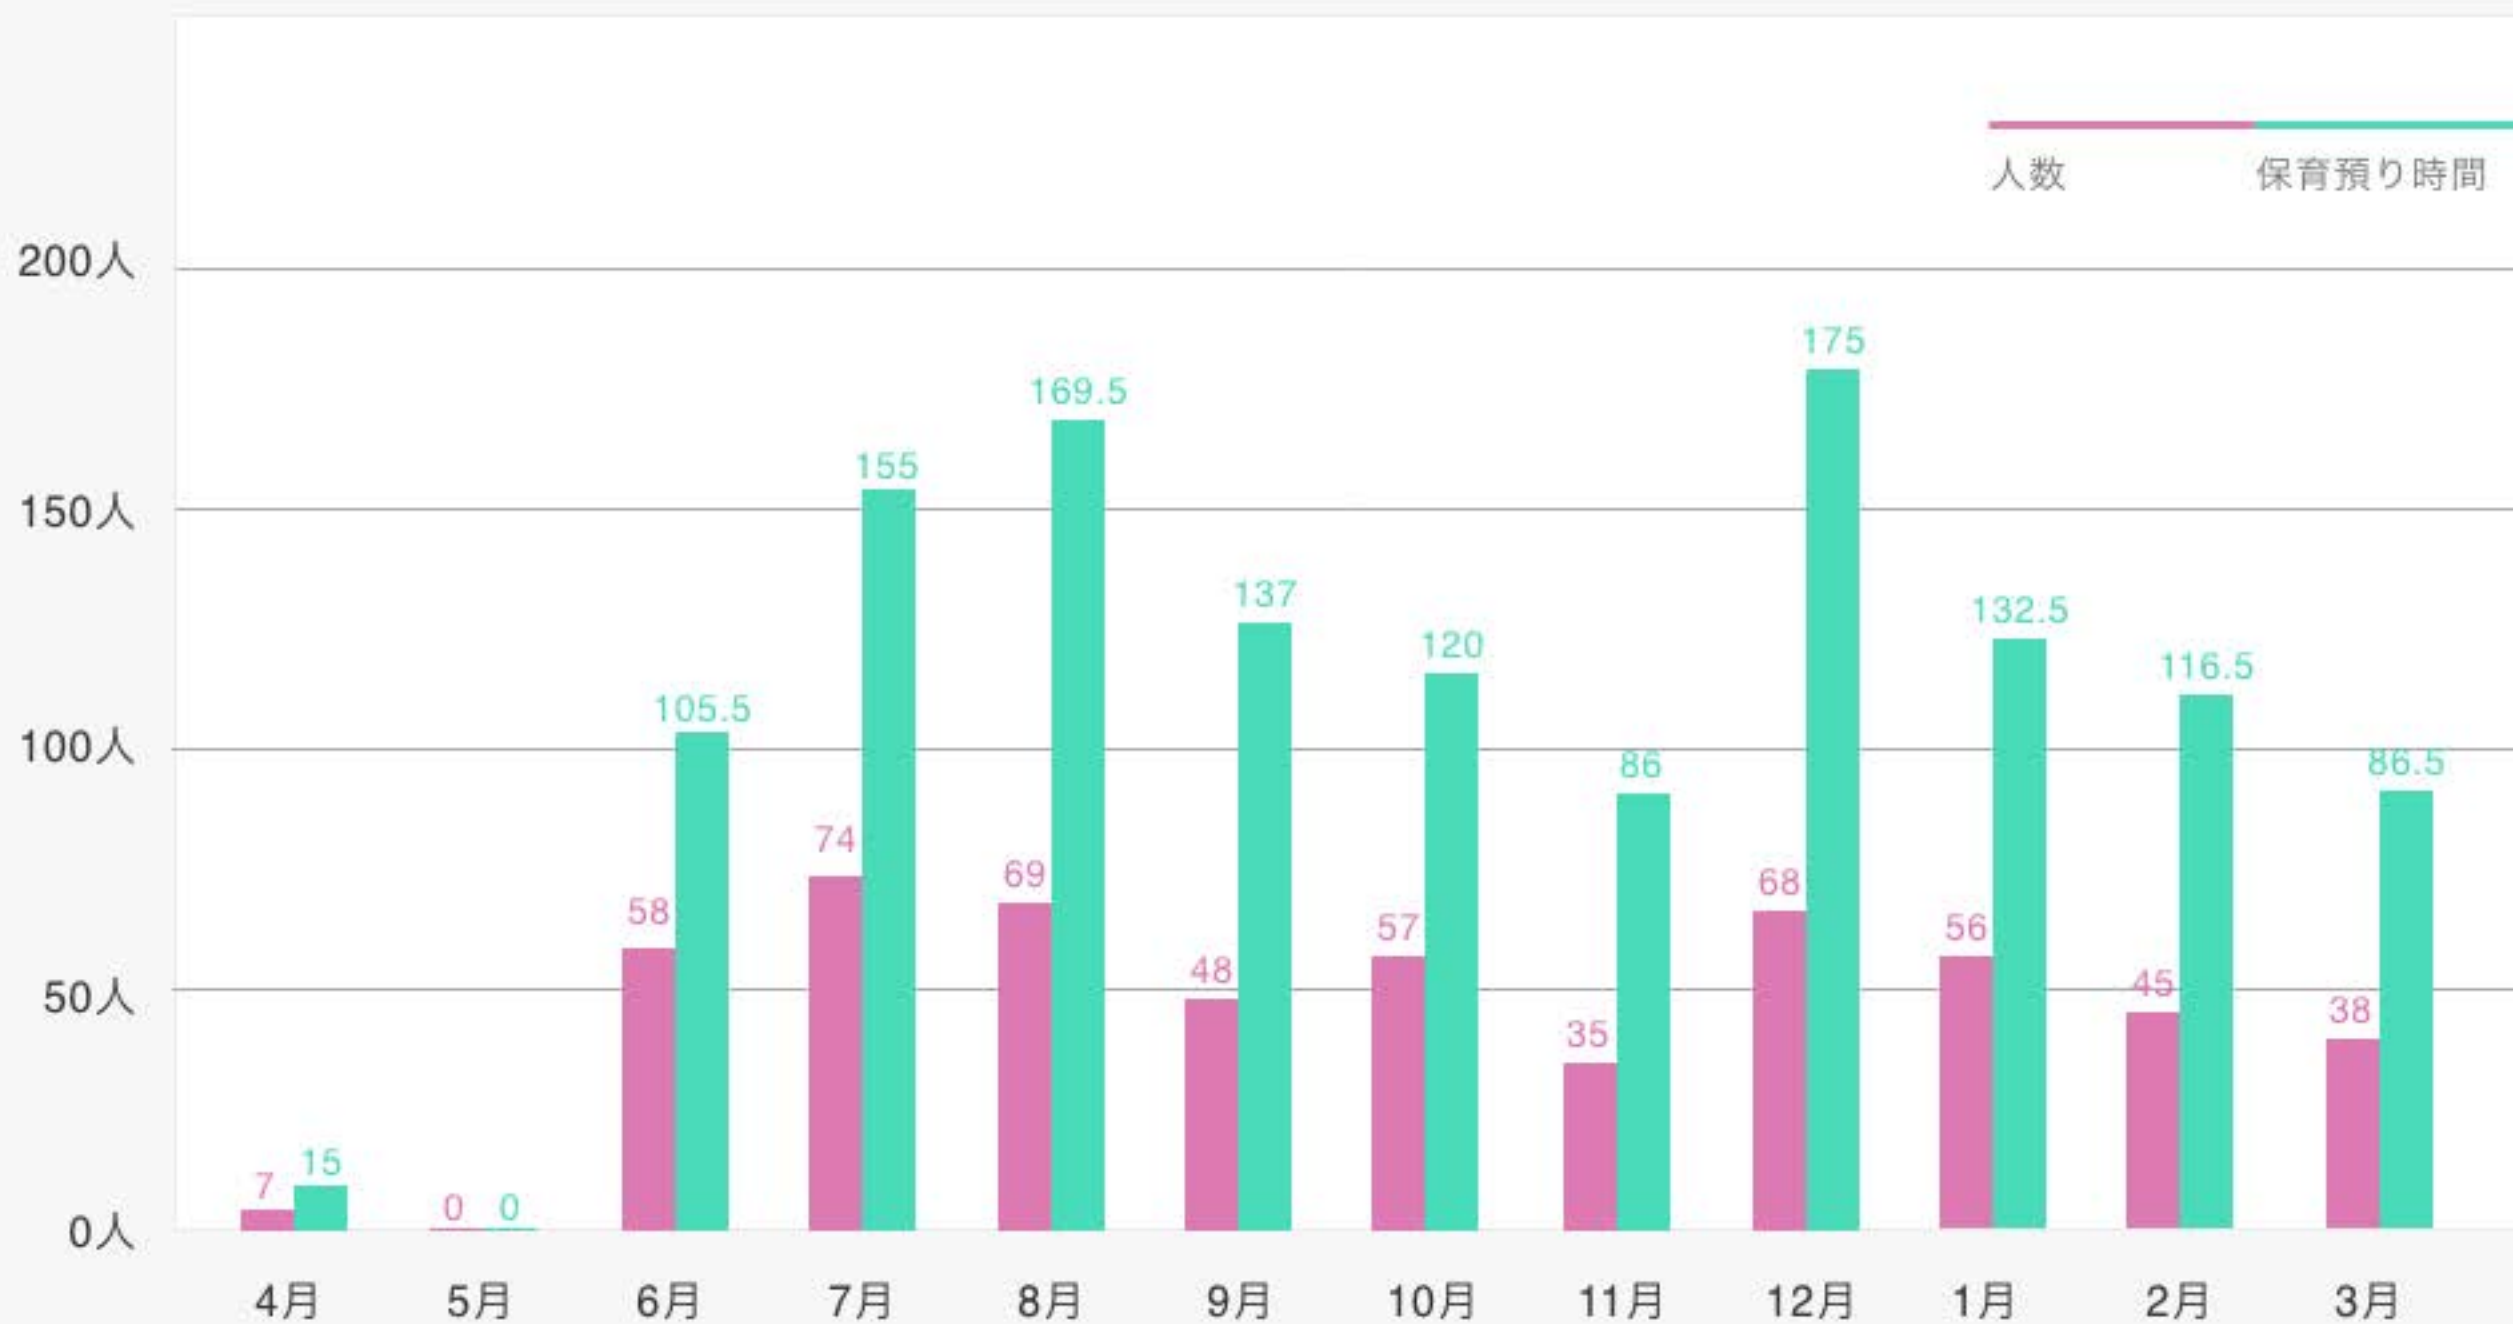

リラのいえ きょうだい児保育 ご利用状況

*新型コロナウイルス感染症拡大防止のため、4月5日～5月31日まで休園